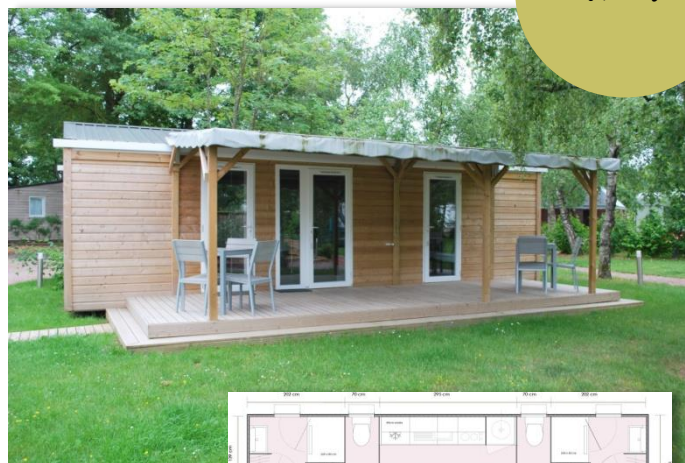

## PREMIUM MOBIL-HOME 36m<sup>2</sup>

2 chambres – 2 SDB – 4/6 personnes

N°29

- Cuisine équipée avec table haute
- 2 salles de bains avec douche spacieuse et WC privatifs
- 1 Lit double 140x190cm
- 2 Lits simples jumeaux 80x190cm (peuvent se rapprocher)
- Banquette convertible de 130x190cm
- Terrasse couverte et équipée

### Équipements ext.

- Table de jardin + 6 chaises
- 2 chaises longues