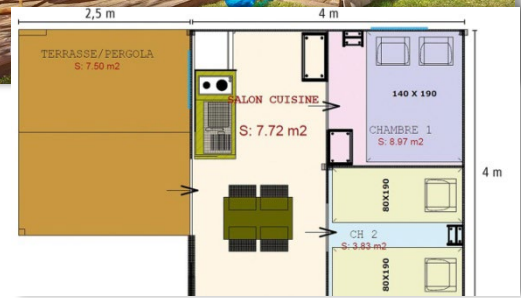

## STANDARD TENTE FUNFLOWER 23m<sup>2</sup>

2 chambres – 2/4 personnes

N°134

- Coin cuisine
- 1 Lit double 140x190cm
- 2 Lits simples jumeaux 80x190cm (peuvent se rapprocher)
- SANS SANITAIRE
- Terrasse avec pergola équipée
- [VIDÉO DE LA FUNFLOWER](#)

### Vaisselle

- 6 assiettes plates
- 6 assiettes creuses
- 6 assiettes à dessert
- 6 tasses
- 6 bols
- 6 verres empilables
- 6 verres à pied
- 1 pichet 1L
- 6 fourchettes
- 6 cuillères à soupe
- 6 cuillères à café
- 6 couteaux
- 1 saladier
- 2 plats de service
- 3 casseroles
- 1 faitout + couvercle
- 1 poêle
- 2 couvercles
- 1 râpe universelle
- 1 planche à découper
- 1 essoreuse à salade
- 1 passoire à légumes

### Équipements int.

- Petit réfrigérateur
- Micro-ondes + cloche
- Cafetière électrique
- Plaque gaz avec 2 brûleurs
- Table en bois
- 4 chaises
- 1 meuble de rangement
- 1 lit double 140x190cm
- Table de chevet 80x190cm
- 2 lits jumeaux 80x190cm
- 4 oreillers
- 3 couettes