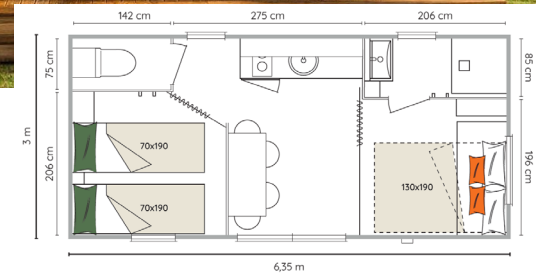

Les alèses jetables, les oreillers et les couettes sont inclus.
Les draps, le linge de toilette et les produits d'entretien sont non fournis.

Vaisselle

- 6 assiettes plates
- 6 assiettes creuses
- 6 assiettes à dessert
- 6 tasses
- 6 bols
- 6 verres empilables
- 6 verres à pied
- 1 pichet 1L
- 6 fourchettes
- 6 cuillères à soupe
- 6 cuillères à café
- 6 couteaux
- 1 saladier
- 1 plat de service creux
- Egouttoir vaisselle

Ustensiles

- 3 casseroles
- 1 faitout + couvercle
- 1 poêle
- 1 couvercle
- 1 planche à découper
- 1 essoreuse à salade
- 1 passoire à légumes
- 1 ouvre-boîte
- 1 tire-bouchon
- 1 paire de ciseaux
- 1 couteau à pain
- 1 couteau à découper
- 1 couteau Office
- 1 couteau à éplucher
- 1 louche
- 1 écumoire
- 1 spatule
- 1 range-couverts
- 1 cendrier
- 1 bac à glaçons

Équipements int.

- Petit réfrigérateur
- Micro-ondes + cloche
- Cafetière électrique
- Plaque de cuisson
- Table à manger
- 4 tabourets
- 1 meuble de rangement
- 1 banquette transformable 130x190cm
- Table de chevet 70x190cm
- 2 lits simples jumeaux 70x190cm
- 4 oreillers
- 3 couettes
- Ensemble de salon de jardin

Équipements ext.

- Table de jardin + 4 chaises
- Canapé avec ses coussins

Divers

- 1 poubelle
- 1 seau
- 1 baignoire
- 1 balai
- 1 balai brosse
- 1 pelle + balayette
- 1 séchoir à linge
- 1 tapis d'entrée
- 1 raclette de douche
- 1 ensemble WC
- 2 chiliennes