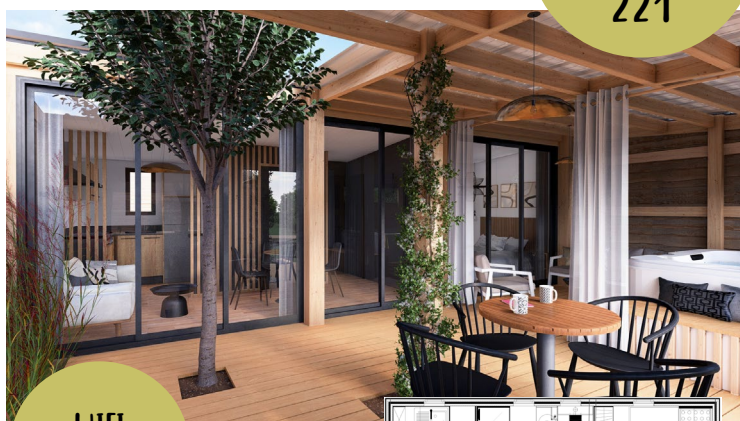

QUARTIER
PREMIUM
CÔTÉ NATURE

CABANE CÔTÉ NATURE 35m² avec climatisation

Pour un été tempéré quoi qu'il arrive !

2 chambres - 5 personnes

N°218/
219/220/
221

- Terrasse XXL avec spa privatif, salon de jardin, coin bar, table basse, transats et plancha.
- Cuisine entièrement équipée avec lave-vaisselle.
- 1 Lit double 160x200cm.
- 1 Lit simple 80x200cm.
- 1 Lit gigogne 80x200cm.
- 1 Lit superposé transversal 80x190cm.
- Salle de bain avec douche XXL et une vasque.