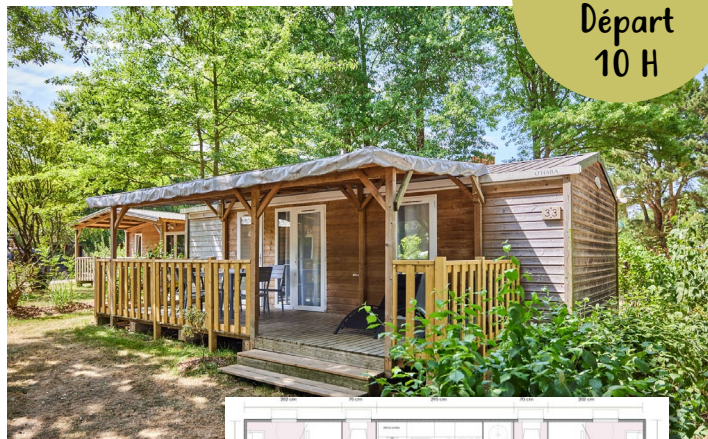

PREMIUM MOBIL-HOME 36m²

2 chambres – 2 SDB – 4/6 personnes

Arrivée
15 H
Départ
10 H

- Cuisine équipée avec table haute
- 2 salles de bains avec douche spacieuse et WC privatifs
- 1 Lit double 140x190cm
- 2 Lits simples jumeaux 80x190cm (peuvent se rapprocher)
- Banquette convertible de 130x190cm
- Terrasse couverte et équipée