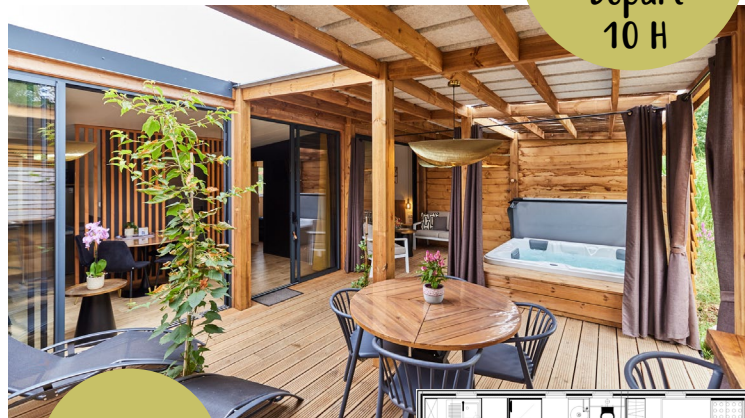

QUARTIER
PREMIUM
CÔTÉ NATURE

CABANE CÔTÉ NATURE 35m² avec climatisation

2 chambres - 5 personnes

Arrivée
15 H
Départ
10 H

- Terrasse XXL avec spa privatif, salon de jardin, coin bar, table basse, transats et plancha.
- Cuisine entièrement équipée avec lave-vaisselle.
- 1 Lit double 160x200cm.
- 1 Lit simple 80x200cm.
- 1 Lit gigogne 80x200cm.
- 1 Lit superposé transversal 80x190cm.
- Salle de bain avec douche XXL et une vasque.

Équipements int.

- Réfrigérateur avec congélateur
- Micro-ondes + cloche
- Lave-vaisselle
- Cafetière à filtre
- Cafetière Nespresso Krups
- Bouilloire
- Grille-pain
- Plaques de cuisson
- Télévision HD
- 1 canapé
- 1 table basse
- Table + 4 chaises
- 1 tableaux + 1 plante
- 12 coussins déco
- 5 oreillers
- 4 couettes + 1 plaid
- Climatisation réversible
- 1 sèche-cheveux

Équipement ext.

- Plancha + kit plancha 3 pièces
- Table + 4 chaises
- Banquette + fauteuil + table basse + 5 coussins déco
- 4 chaises hautes
- 2 transats
- 1 spa

Divers

- 2 poubelles
- 1 bassine + 1seau
- 1 balai
- 1 balai brosse
- 1 pelle + balayette
- 1 raclette douche
- 1 ensemble WC
- 1 lot de 12 cintres
- 1 séchoir à linge
- 1 tapis d'entrée
- 1 plat de décoration en or